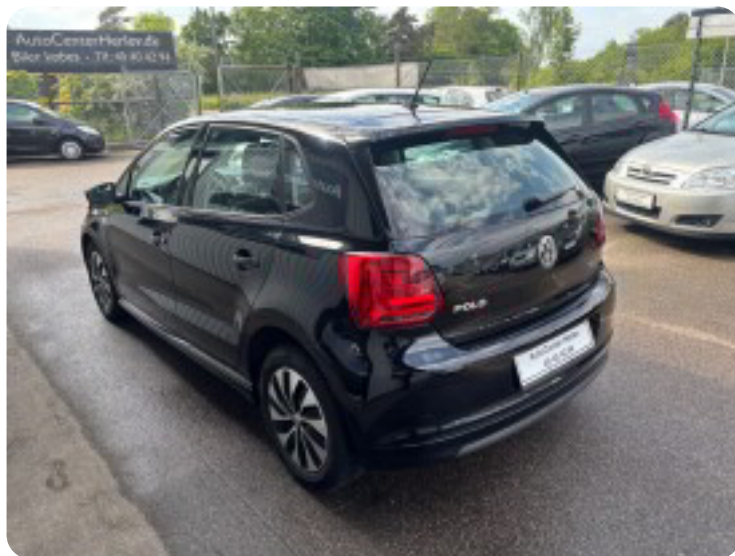

Specifikationer

Km
153.000

Km/l
24,4

1. registrering
November 2016

Modelår
2017

Nypris
DKK 173.998,-

HK / Nm
95 HK / 160 Nm

Type
Halvkombi

0-100 km/t
10,5 sek

Tophastighed
191 km/t

Drivmiddel
Benzin

Trækjul
Forhjul

Tank
45 l

Grøn ejeravgift
DKK 920,- / årligt

Gear
Manuelt gear

Gear
5 gear

VW Polo

TSi 95 BlueMotion

DKK 69.900,-

Kontantpris

Billeder (13)

Se flere billeder på: autocenterherlev.dk/biler-til-salg/vw-polo-tsi-95-bluemotion-92ordpvwlmz

Udstyrsliste (26)

8