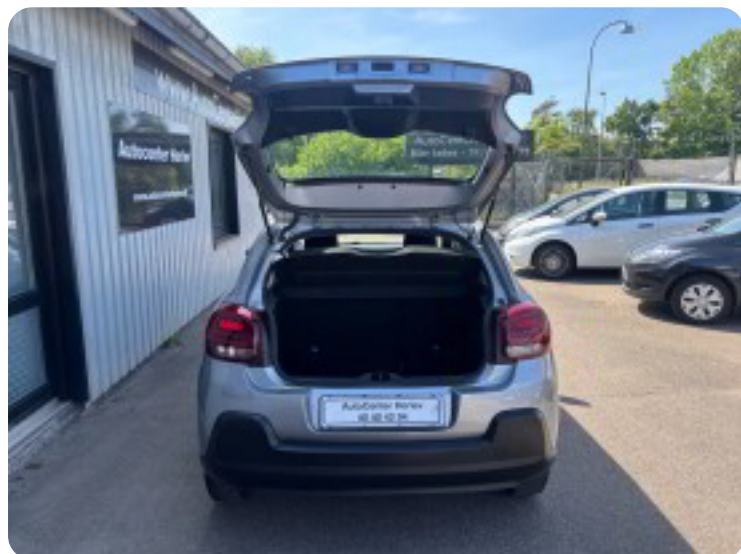

Billeder (13)

Se flere billeder på: autocenterherlev.dk/biler-til-salg/citroen-c3-bluehdi-100-supreme-22txsutbo9c