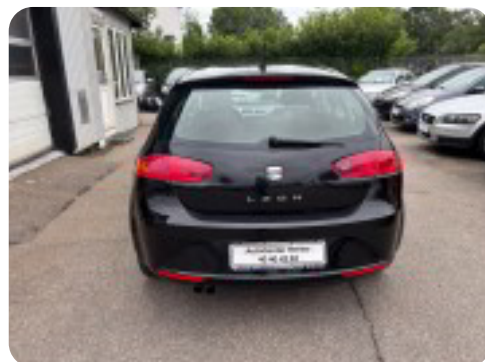

Specifikationer

Km
164.000

Km/l
16,1

1. registrering
Oktober 2011

Modelår
2011

Nypris
DKK 259.900,-

HK / Nm
125 HK / 200 Nm

Type
Halvkombi

0-100 km/t
9,8 sek

Tophastighed
197 km/t

Drivmiddel
Benzin

Trækjul
Forhjul

Tank
55 l

Grøn ejeravgift
DKK 3.480,- / årligt

Gear
Manuelt gear

Gear
6 gear

Seat Leon

TSi 125 Style

DKK 54.900,-

Kontantpris

Billeder (13)

Se flere billeder på: autocenterherlev.dk/biler-til-salg/seat-leon-tsi-125-style-za1kyitaqcn

Udstyrsliste (32)

2

2 zone klima

4

4x el-ruder

8

8 airbags

a

aircondition alufælge automatisk nedblændeligt bakspejl

A