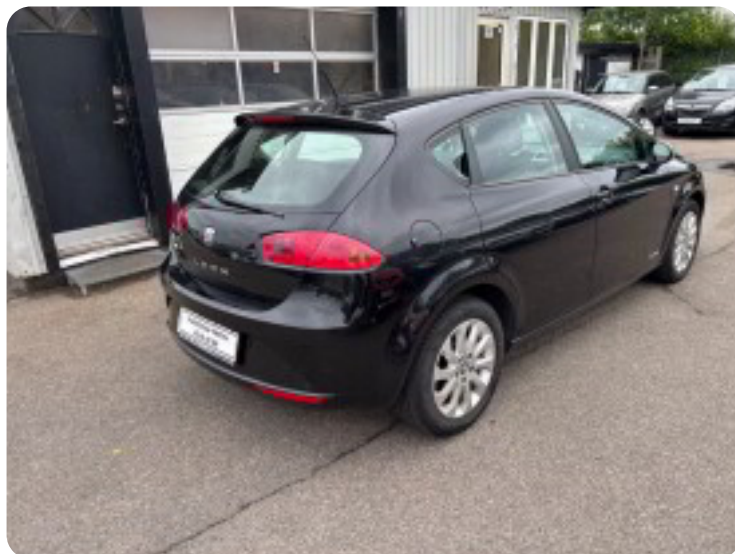

Specifikationer

Km
164.000

Km/l
16,1

1. registrering
Oktober 2011

Modelår
2011

Nypris
DKK 259.900,-

HK / Nm
125 HK / 200 Nm

Type
Halvkombi

0-100 km/t
9,8 sek

Tophastighed
197 km/t

Drivmiddel
Benzin

Trækjul
Forhjul

Tank
55 l

Grøn ejeravgift
DKK 3.480,- / årligt

Gear
Manuelt gear

Gear
6 gear

Seat Leon

TSi 125 Style

DKK 54.900,-

Kontantpris

Billeder (13)

Se flere billeder på: autocenterherlev.dk/biler-til-salg/seat-leon-tsi-125-style-za1kyitaqcn

Udstyrsliste (32)

2

2 zone klima

4

4x el-ruder

8

8 airbags

a

aircondition alufælge automatisk nedblændeligt bakspejl

A